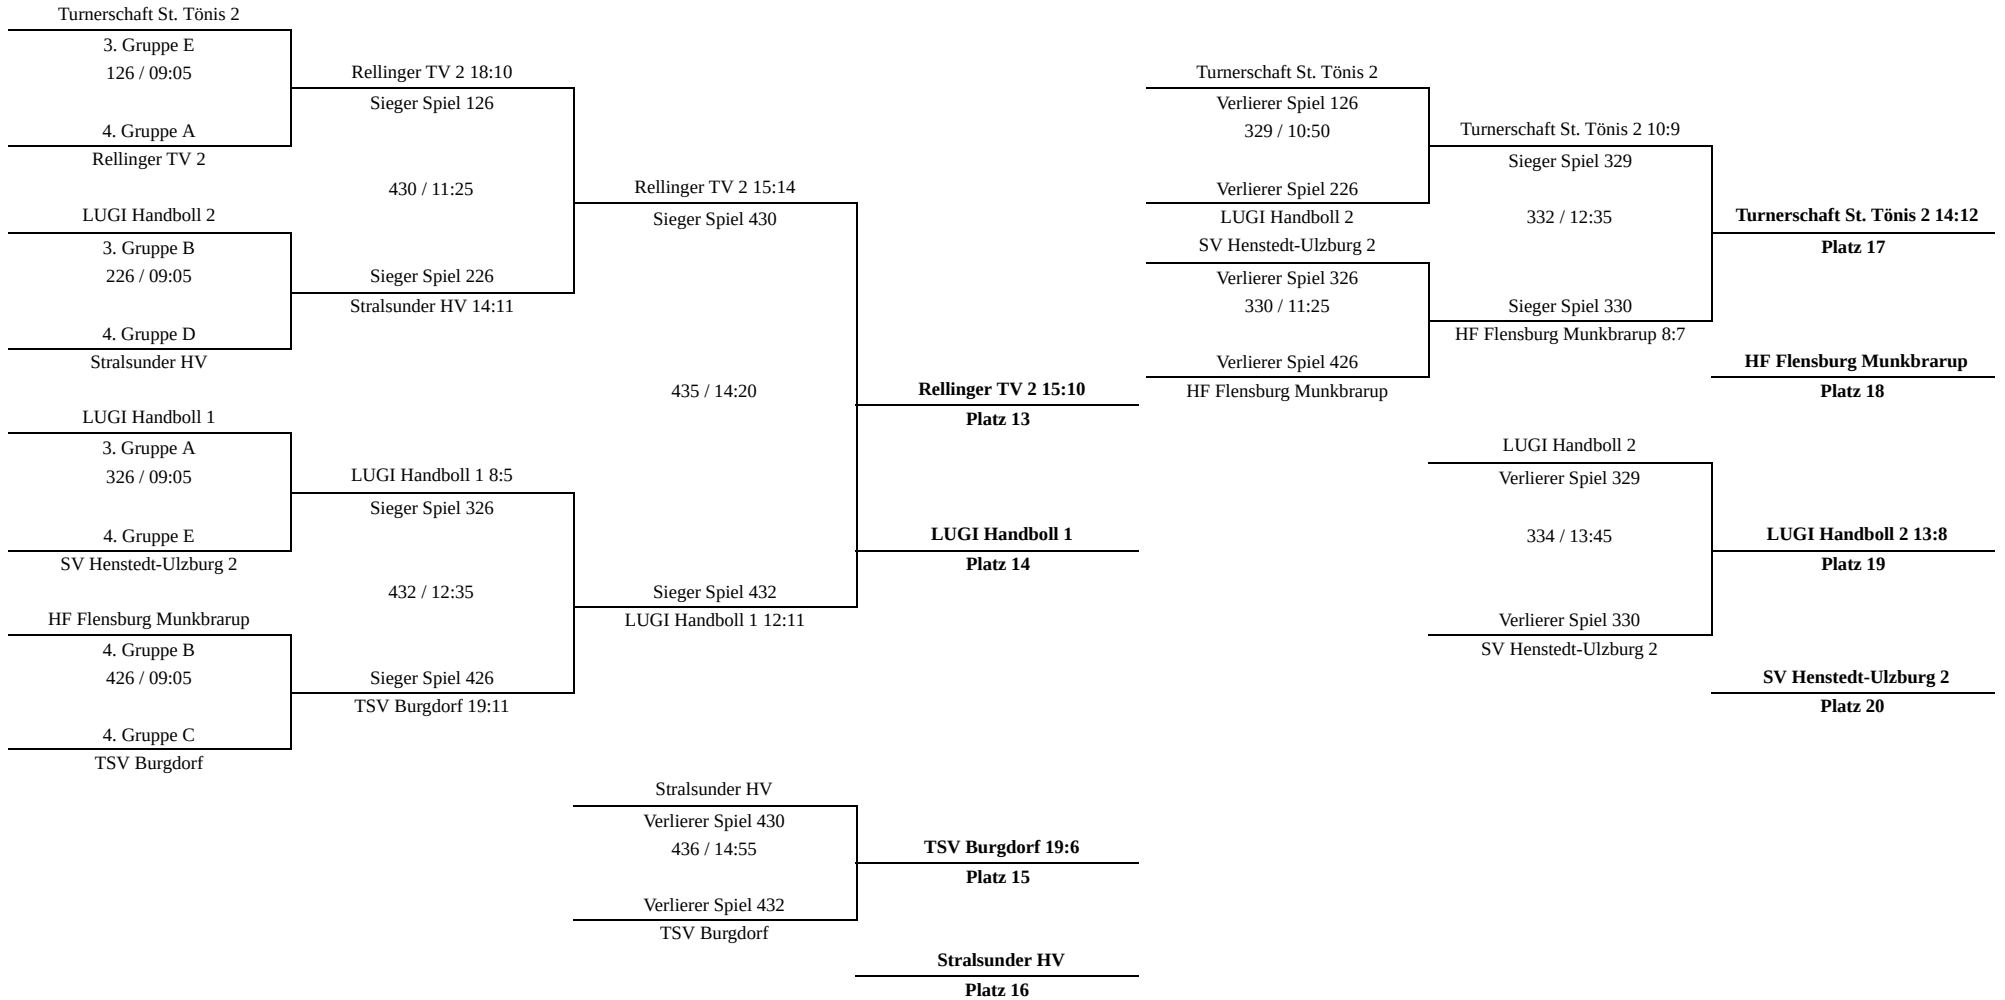

weiblich B (Platz 13-20)

45. Kempa Ulzburg-Cup

06.06.2022 22:15

Erste Ziffer der Spielnummer ist die Hallennummer.
First digit of game number is the number of the arena.