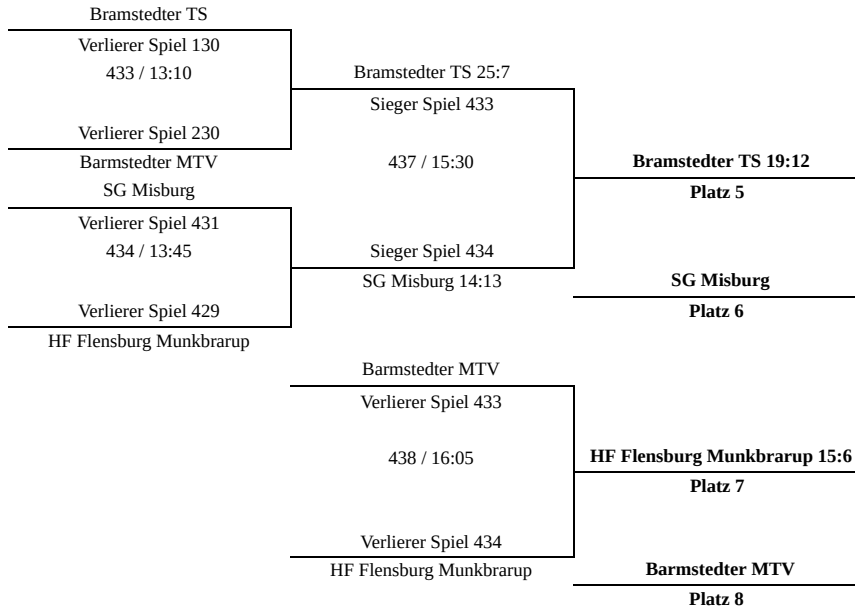

06.06.2022 22:15

Erste Ziffer der Spielnummer ist die Hallennummer.
 First digit of game number is the number of the arena.

männlich A (Platz 5-11)

45. Kempa Ulzburg-Cup

06.06.2022 22:15

	Verlierer Spiel 128	-	Verlierer Spiel 228	22:15
331 / 12:00	Rellinger TV 2		SV Henstedt-Ulzburg	
	Verlierer Spiel 228	-	Verlierer Spiel 428	10:15
333 / 13:10	SV Henstedt-Ulzburg		TuS Empelde	
	Verlierer Spiel 428	-	Verlierer Spiel 128	14:17
337 / 15:30	TuS Empelde		Rellinger TV 2	