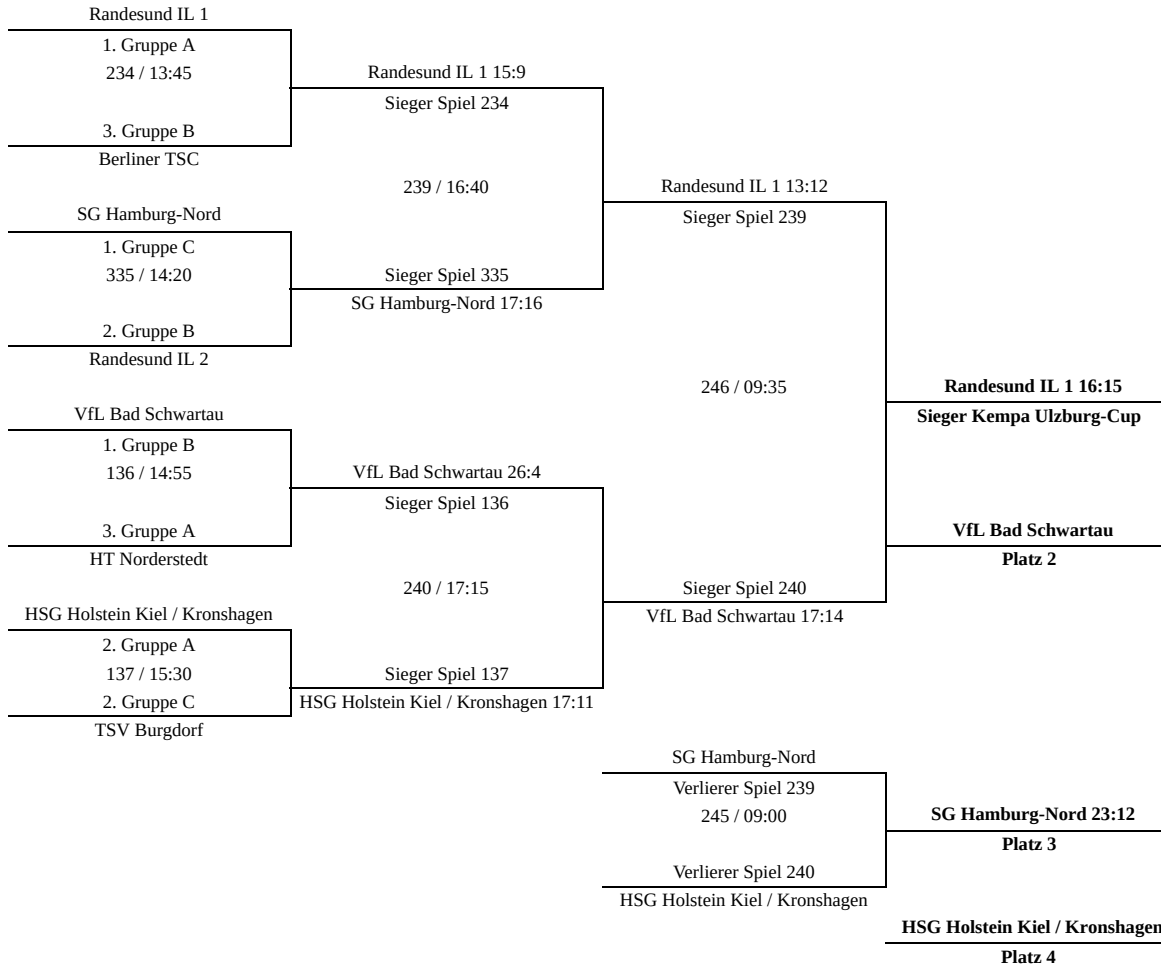

Erste Ziffer der Spielnummer ist die Hallennummer.
First digit of game number is the number of the arena.

weiblich A (Platz 1-4)

45. Kempa Ulzburg-Cup

06.06.2022 22:15

Erste Ziffer der Spielnummer ist die Hallennummer.
First digit of game number is the number of the arena.