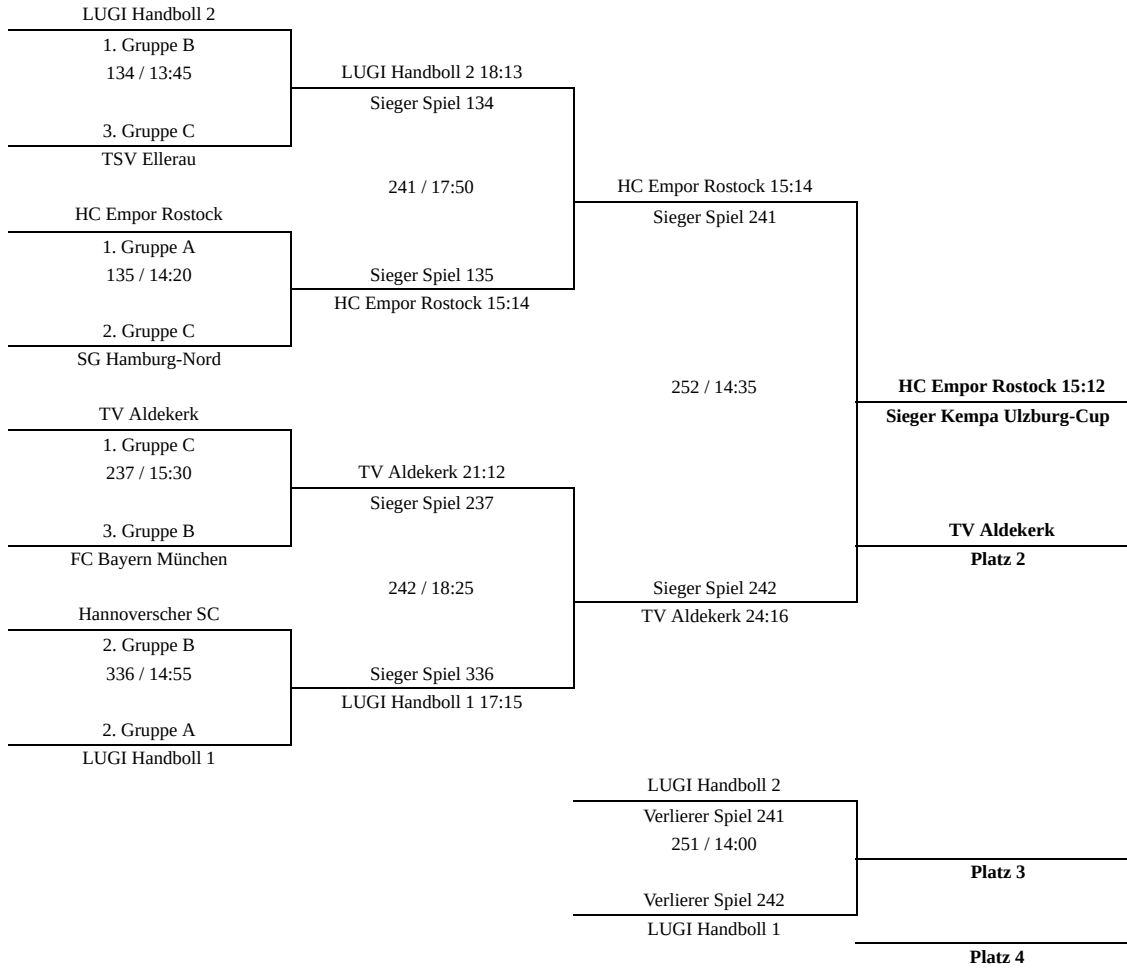

männlich B (Platz 1-4)

45. Kempa Ulzburg-Cup

06.06.2022 22:15

Erste Ziffer der Spielnummer ist die Hallennummer.
First digit of game number is the number of the arena.