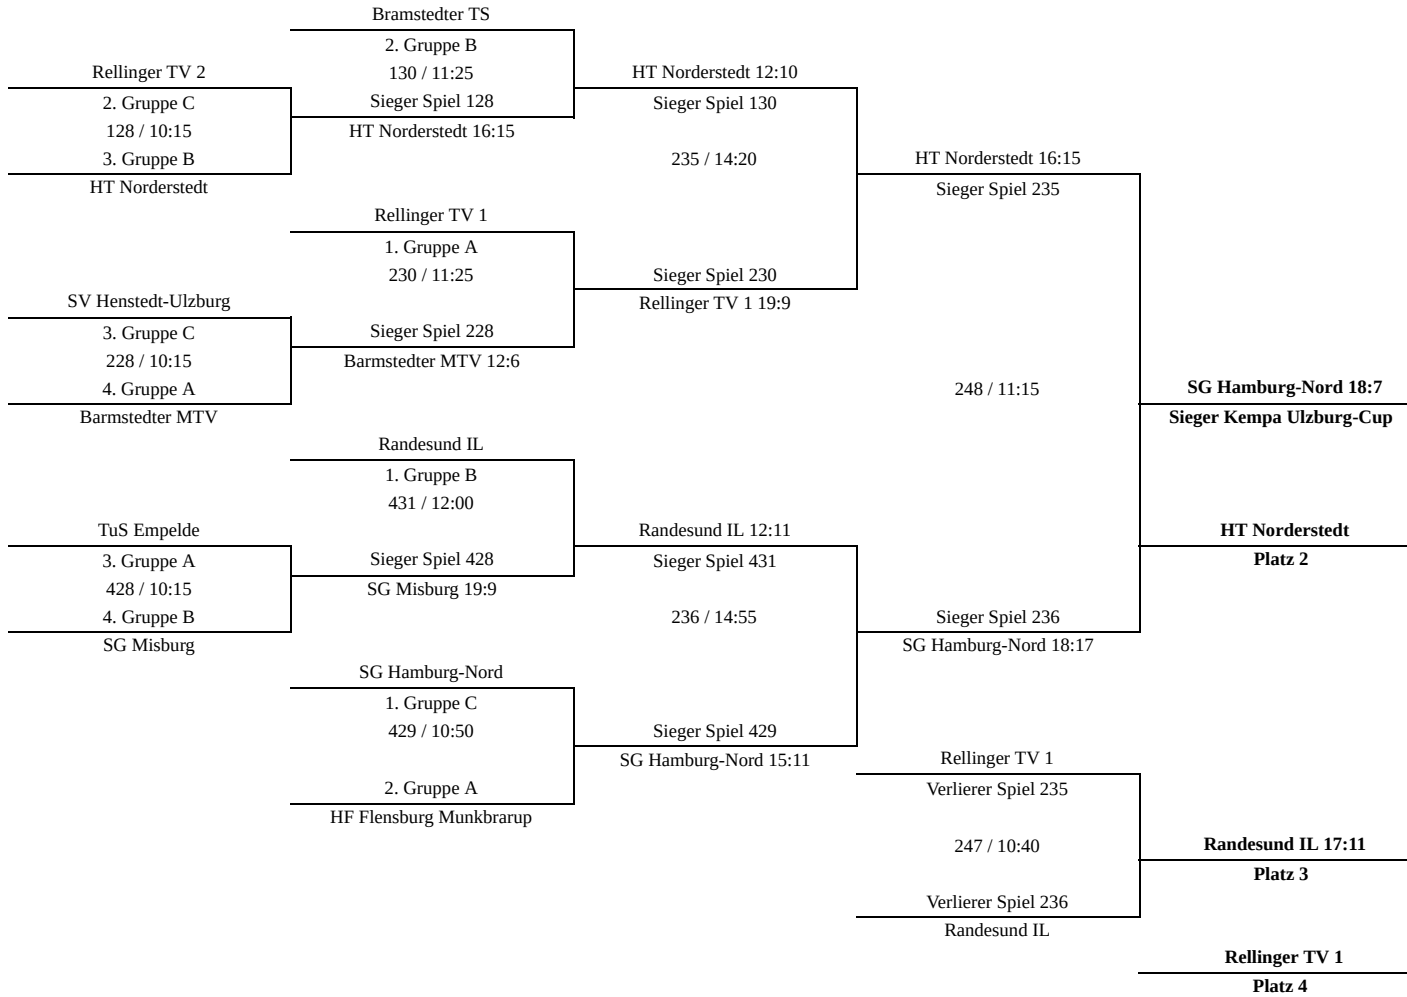

männlich A (Platz 1-4)

45. Kempa Ulzburg-Cup

06.06.2022 22:15

Erste Ziffer der Spielnummer ist die Hallennummer.
First digit of game number is the number of the arena.