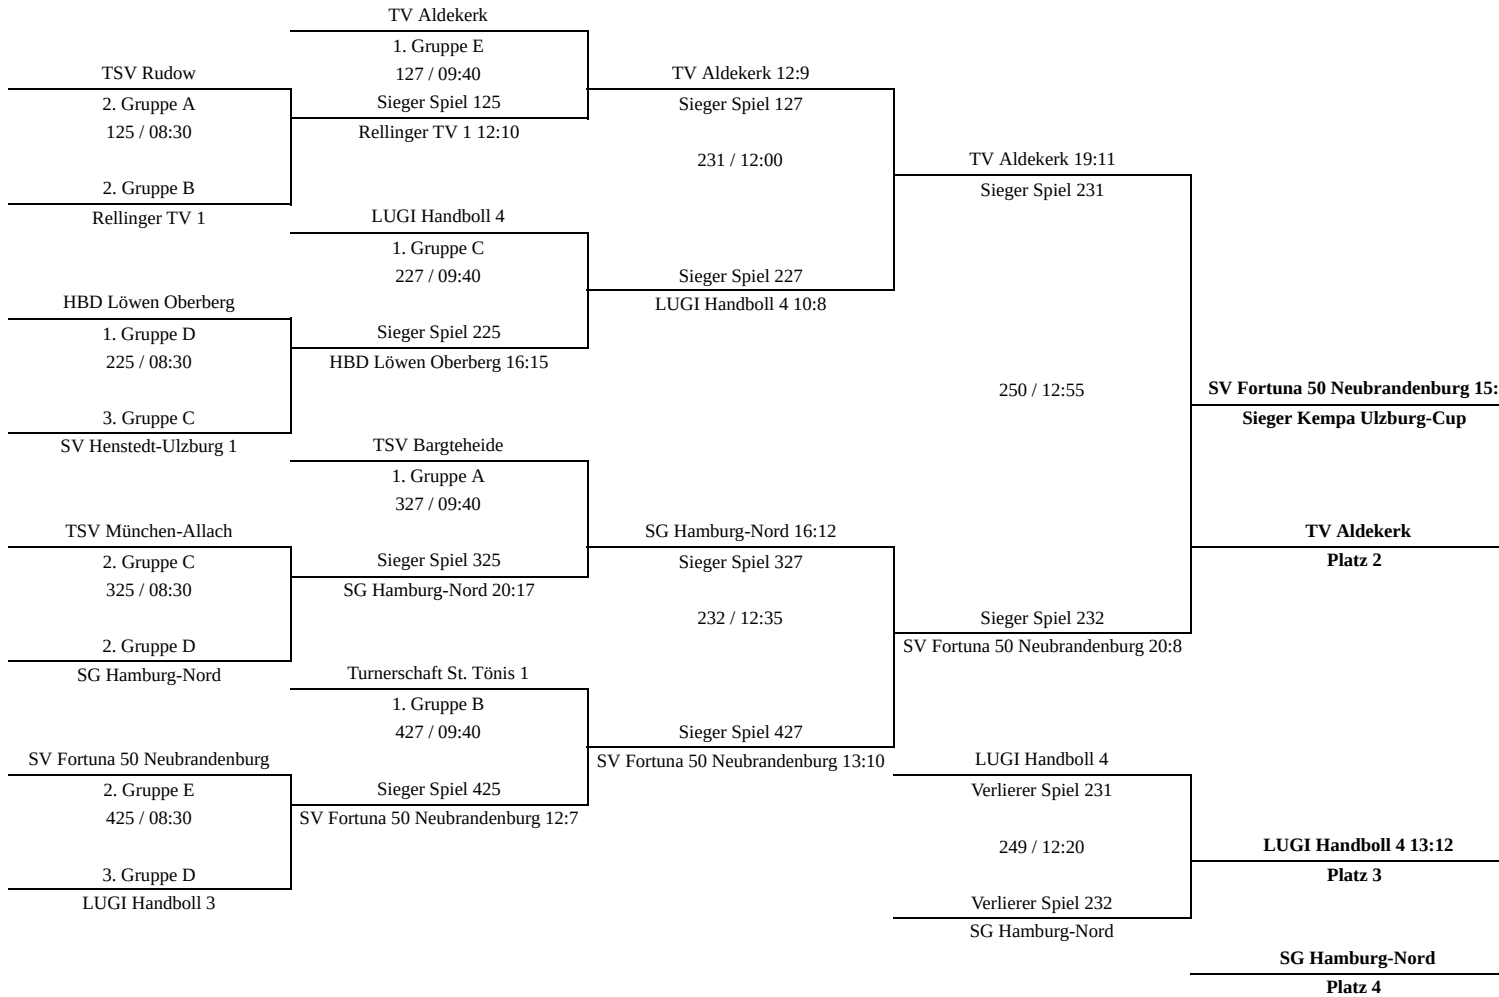

weibliche Jugend B - Gruppe E

45. Kempa Ulzburg-Cup

06.06.2022 22:15

Platz	Mannschaft	Spiele	Tore	D	Punkte
1	TV Aldekerk	0/0	41:16	25	6:0
2	SV Fortuna 50 Neubrandenburg	0/0	54:29	25	4:2
3	Turnerschaft St. Tönis 2	0/0	33:-12	45	2:4
4	SV Henstedt-Ulzburg 2	0/0	15:-33	48	0:6

Samstag (04.06) Arena 3 (Olzeborchschule)

Zeit	Nr.	Jugend	Heim	Gast	Ergebnis
09:05 - 09:35	306	wB E	SV Henstedt-Ulzburg 2	- Turnerschaft St. Tönis 2	9 : 16
09:40 - 10:10	307	wB E	TV Aldekerk	- SV Fortuna 50 Neubrandenburg	14 : 13
10:50 - 11:20	309	wB E	Turnerschaft St. Tönis 2	- TV Aldekerk	7 : 13
11:25 - 11:55	310	wB E	SV Fortuna 50 Neubrandenburg	- SV Henstedt-Ulzburg 2	18 : 1
12:35 - 13:05	312	wB E	Turnerschaft St. Tönis 2	- SV Fortuna 50 Neubrandenburg	10 : 23
13:45 - 14:15	314	wB E	TV Aldekerk	- SV Henstedt-Ulzburg 2	14 : 5

weiblich B (Platz 1-4)

45. Kempa Ulzburg-Cup

06.06.2022 22:15

Erste Ziffer der Spielnummer ist die Hallennummer.
First digit of game number is the number of the arena.