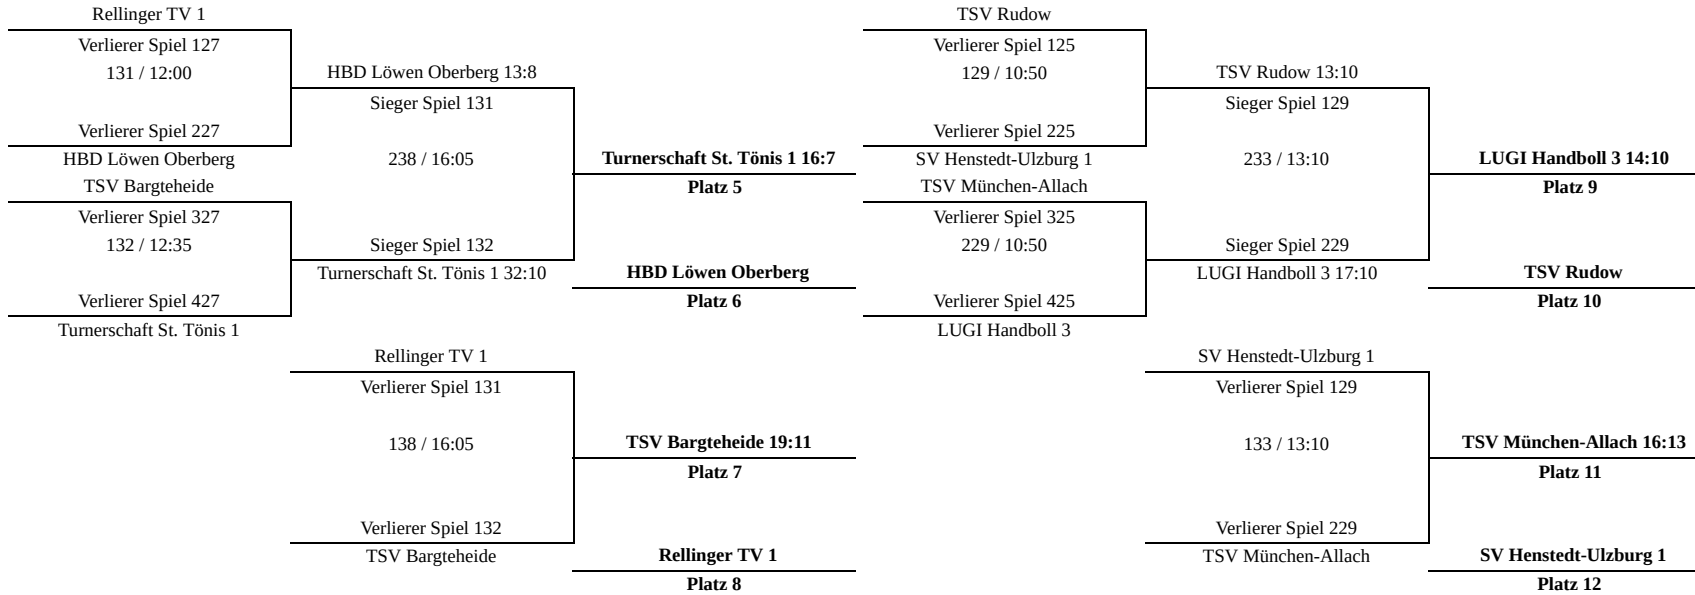

weiblich B (Platz 1-4)

45. Kempa Ulzburg-Cup

06.06.2022 22:15

Erste Ziffer der Spielnummer ist die Hallennummer.
 First digit of game number is the number of the arena.

weiblich B (Platz 13-20)

45. Kempa Ulzburg-Cup

06.06.2022 22:15

Erste Ziffer der Spielnummer ist die Hallennummer.
First digit of game number is the number of the arena.

weiblich B (Platz 5-12)

45. Kempa Ulzburg-Cup

06.06.2022 22:15

Erste Ziffer der Spielnummer ist die Hallennummer.
First digit of game number is the number of the arena.

männlich B (Platz 1-4)

45. Kempa Ulzburg-Cup

06.06.2022 22:15

Erste Ziffer der Spielnummer ist die Hallennummer.
 First digit of game number is the number of the arena.

männlich B (Platz 5-12)

45. Kempa Ulzburg-Cup