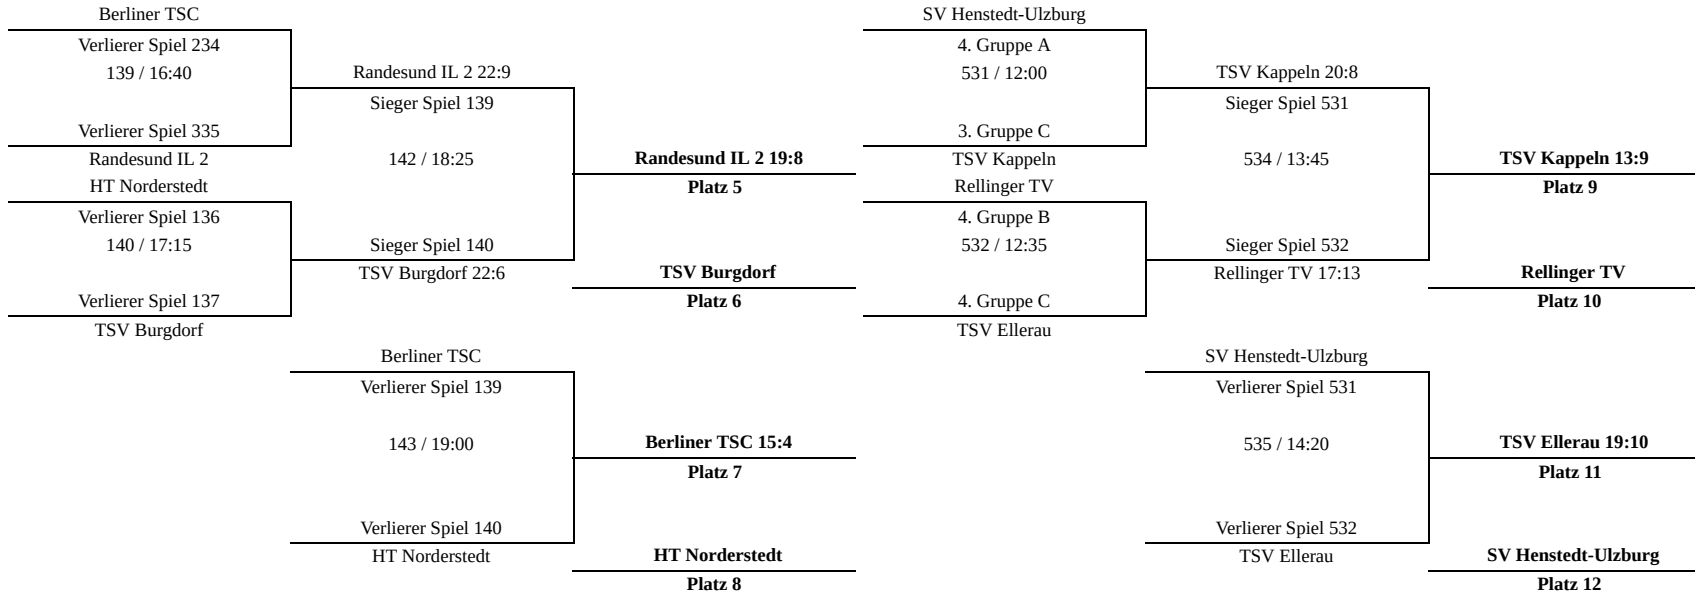

Erste Ziffer der Spielnummer ist die Hallennummer.
First digit of game number is the number of the arena.

weiblich A (Platz 1-4)

45. Kempa Ulzburg-Cup

06.06.2022 22:15

Erste Ziffer der Spielnummer ist die Hallennummer.
First digit of game number is the number of the arena.

weiblich A (Platz 5-12)

45. Kempa Ulzburg-Cup

06.06.2022 22:15

Erste Ziffer der Spielnummer ist die Hallennummer.
 First digit of game number is the number of the arena.

männlich A (Platz 1-4)

45. Kempa Ulzburg-Cup