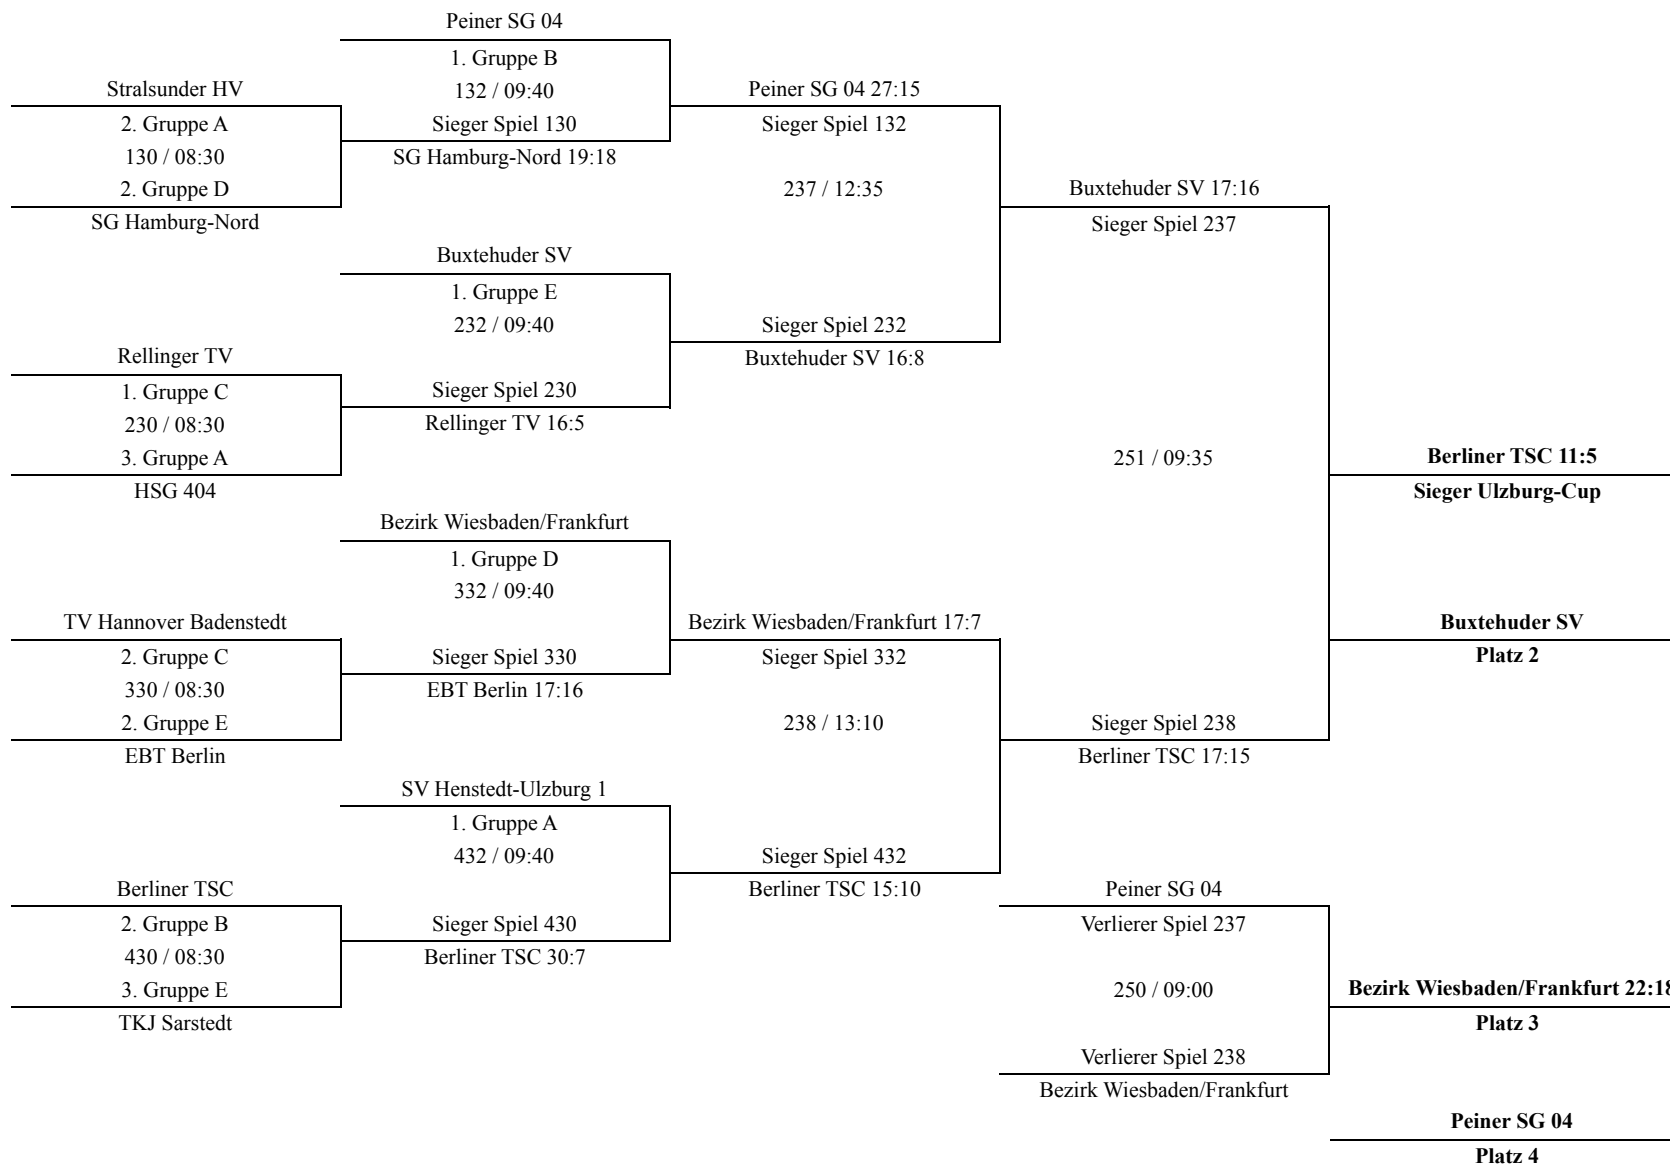

Samstag (20.05) Arena 6 (Kaltenkirchen)

Zeit	Nr.	Jugend	Heim	Gast	Ergebnis
08:30 - 09:00	630	wD	4. Gruppe E Pasewalker HV	- 4. Gruppe B SV Henstedt-Ulzburg 2	16 : 6
09:05 - 09:35	631	wD	4. Gruppe A BSV 93 Magdeburg	- 4. Gruppe C SV Henstedt-Ulzburg 3	22 : 6
09:40 - 10:10	632	wD	3. Gruppe C SV Grün-Weiss Schwerin	- 4. Gruppe D HSG Schaumburg Nord	8 : 4
10:15 - 10:45	633	wD	3. Gruppe B VfL Bad Schwartau	- 3. Gruppe D Barmstedter MTV	18 : 4
Spiel um Platz 17					
10:50 - 11:20	634	wD	Sieger Spiel 630 Pasewalker HV	- Sieger Spiel 631 BSV 93 Magdeburg	12 : 6
Spiel um Platz 19					
11:25 - 11:55	635	wD	Verlierer Spiel 630 SV Henstedt-Ulzburg 2	- Verlierer Spiel 631 SV Henstedt-Ulzburg 3	9 : 10
Spiel um Platz 13					
12:00 - 12:30	636	wD	Sieger Spiel 632 SV Grün-Weiss Schwerin	- Sieger Spiel 633 VfL Bad Schwartau	12 : 10
Spiel um Platz 15					
12:35 - 13:05	637	wD	Verlierer Spiel 632 HSG Schaumburg Nord	- Verlierer Spiel 633 Barmstedter MTV	15 : 10
13:10 - 13:40	638	mD	Verlierer Spiel 133 HF Flensburg-Munkbrarup	- Verlierer Spiel 233 SV Henstedt-Ulzburg 2	7 : 6
13:45 - 14:15	639	mD	Verlierer Spiel 333 Barmstedter MTV 2	- Verlierer Spiel 433 Barmstedter MTV 1	18 : 19
Spiel um Platz 15					
14:20 - 14:50	640	mD	5. Gruppe D 1.HC Quickborn	- Verlierer Spiel 638 SV Henstedt-Ulzburg 2	11 : 5
Spiel um Platz 13					
14:55 - 15:25	641	mD	Sieger Spiel 638 HF Flensburg-Munkbrarup	- Sieger Spiel 639 Barmstedter MTV 1	20 : 11
Spiel um Platz 15					
15:30 - 16:00	642	mD	Verlierer Spiel 638 SV Henstedt-Ulzburg 2	- Verlierer Spiel 639 Barmstedter MTV 2	9 : 2
16:05 - 16:35	643			-	:
Spiel um Platz 15					
16:40 - 17:10	644	mD	Verlierer Spiel 639 Barmstedter MTV 2	- 5. Gruppe D 1.HC Quickborn	4 : 16
17:15 - 17:45	645	wC	Verlierer Spiel 340 SG Hamburg-Nord	- Verlierer Spiel 341 LUGI HF 1 (SWE)	18 : 15
17:50 - 18:20	646	wC	Verlierer Spiel 241 SV Henstedt-Ulzburg 1	- Verlierer Spiel 242 Akilles 1 (FIN)	9 : 10
18:25 - 18:55	647			-	:
Spiel um Platz 5					
19:00 - 19:30	648	wC	Sieger Spiel 645 SG Hamburg-Nord	- Sieger Spiel 646 Akilles 1 (FIN)	8 : 13
Spiel um Platz 7					
19:35 - 20:05	649	wC	Verlierer Spiel 645 LUGI HF 1 (SWE)	- Verlierer Spiel 646 SV Henstedt-Ulzburg 1	19 : 11

Sonntag (21.05) Arena 2 (Alstergymnasium)

Zeit	Nr.	Jugend	Heim	Gast	Ergebnis
Spiel um Platz 3					
09:00 - 09:30	250	wD	Verlierer Spiel 237 Peiner SG 04	- Verlierer Spiel 238 Bezirk Wiesbaden/Frankfurt	18 : 22
Finale					
09:35 - 10:05	251	wD	Sieger Spiel 237 Buxtehuder SV Siegerehrung wD	- Sieger Spiel 238 Berliner TSC	5 : 11
10:05 - 10:40					
Spiel um Platz 3					
10:40 - 11:10	252	mD	Verlierer Spiel 235 TV Aldekerk	- Verlierer Spiel 236 Bezirk Wiesbaden/Frankfurt	14 : 18
Finale					
11:15 - 11:45	253	mD	Sieger Spiel 235 SV Fortuna '50 Neubrandenburg Siegerehrung mD	- Sieger Spiel 236 Handball Sport Verein Hamburg	19 : 10
11:45 - 12:20					
Spiel um Platz 3					
12:20 - 12:50	254	wC	Verlierer Spiel 246 EBT Berlin	- Verlierer Spiel 245 Berliner TSC	14 : 9
Finale					
12:55 - 13:25	255	wC	Sieger Spiel 246 Tschft. St. Tönis 2 Siegerehrung wC	- Sieger Spiel 245 Longericher SC	14 : 20
13:25 - 14:00					
Spiel um Platz 3					
14:00 - 14:30	256	mC	Verlierer Spiel 243 LUGI HF 2 (SWE)	- Verlierer Spiel 244 Walddorfer SV	18 : 10
Finale					
14:35 - 15:05	257	mC	Sieger Spiel 243 Hammarby IF HF (SWE) Siegerehrung mC	- Sieger Spiel 244 TV Aldekerk	20 : 8
15:05 - 15:40					

weiblich D (Platz 1-4)

46. Kempa Ulzburg-Cup

22.05.2023 15:25

Erste Ziffer der Spielnummer ist die Hallennummer.
First digit of game number is the number of the arena.