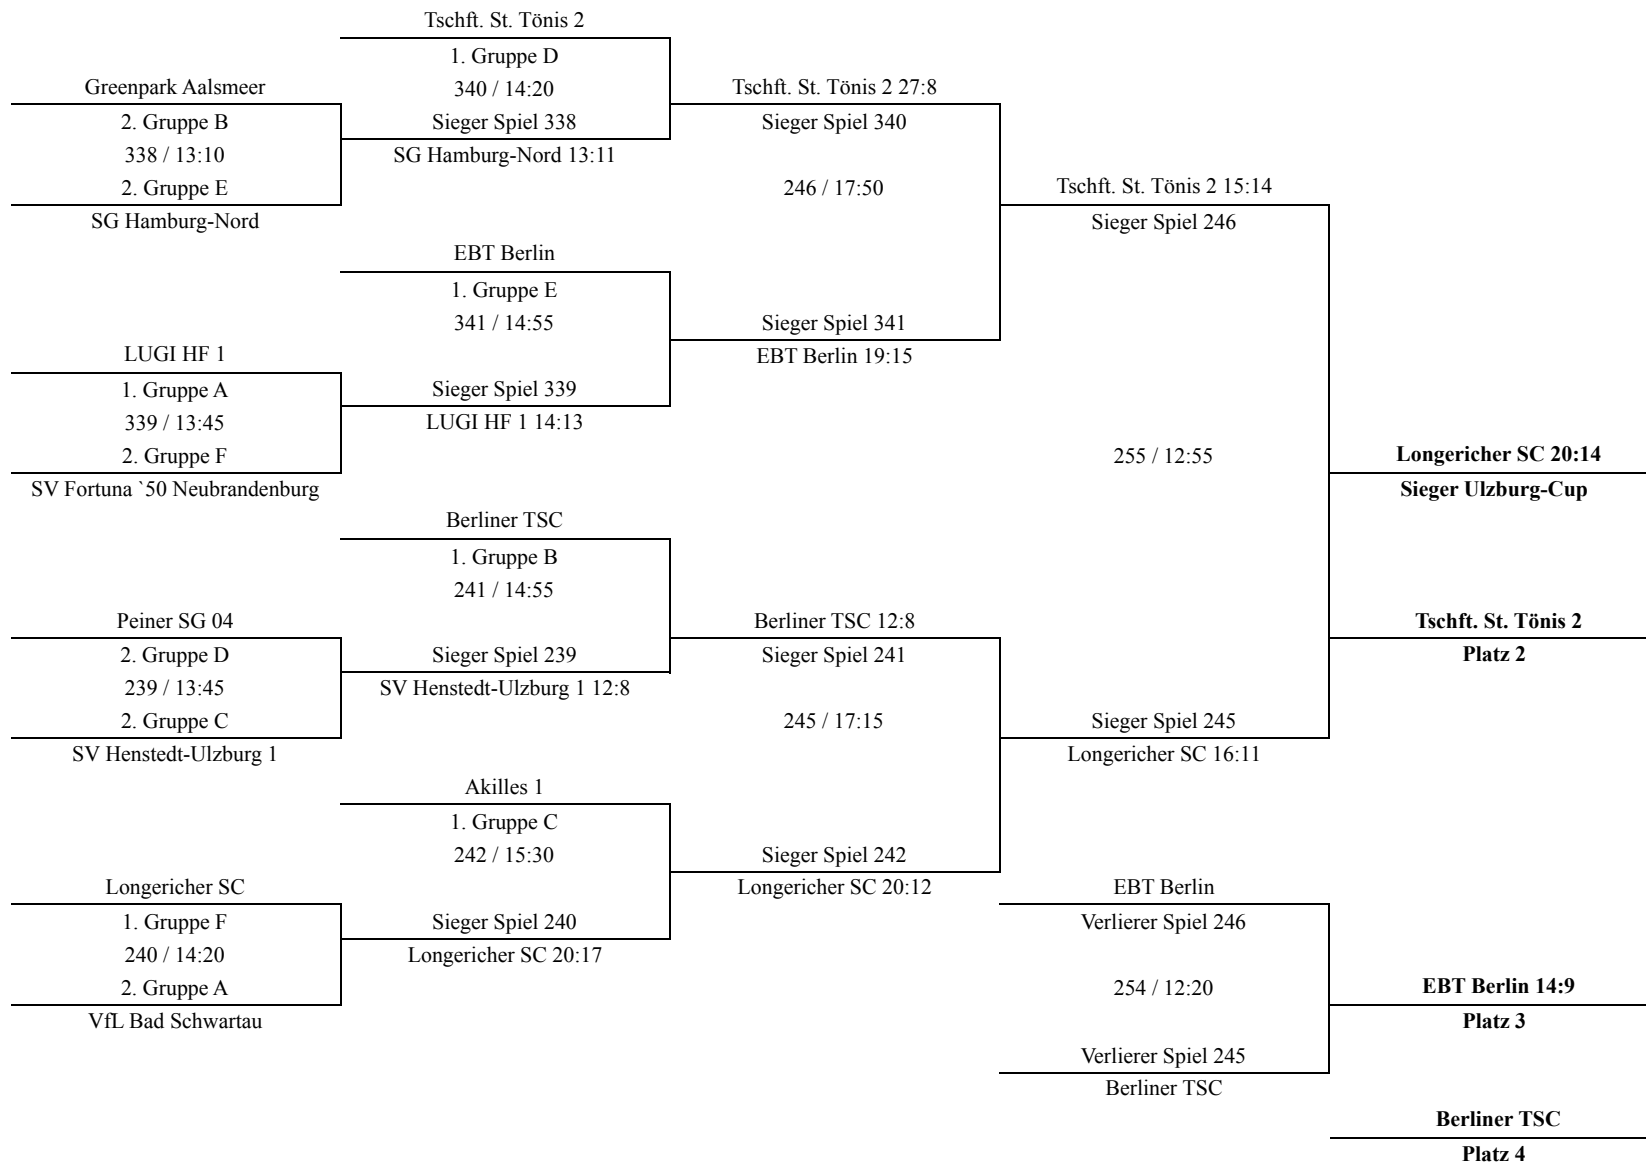

weiblich C (Platz 1-4)

46. Kempa Ulzburg-Cup

22.05.2023 15:25

Erste Ziffer der Spielnummer ist die Hallennummer.
First digit of game number is the number of the arena.