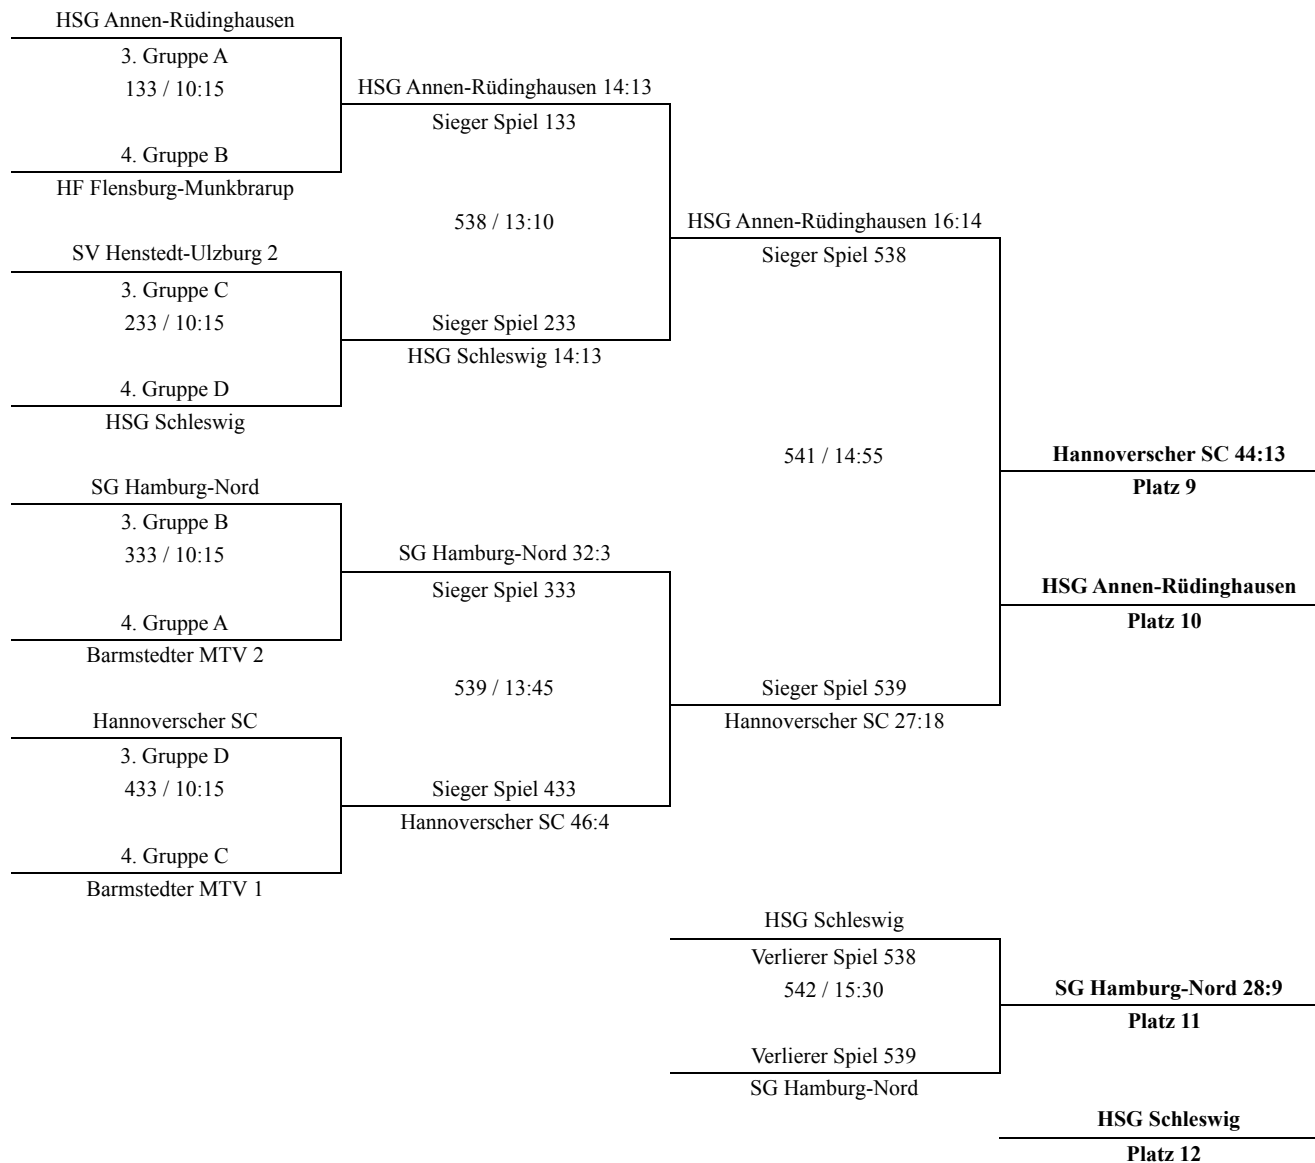

männlich D (Platz 9-12)

46. Kempa Ulzburg-Cup

22.05.2023 15:25

Erste Ziffer der Spielnummer ist die Hallennummer.
First digit of game number is the number of the arena.