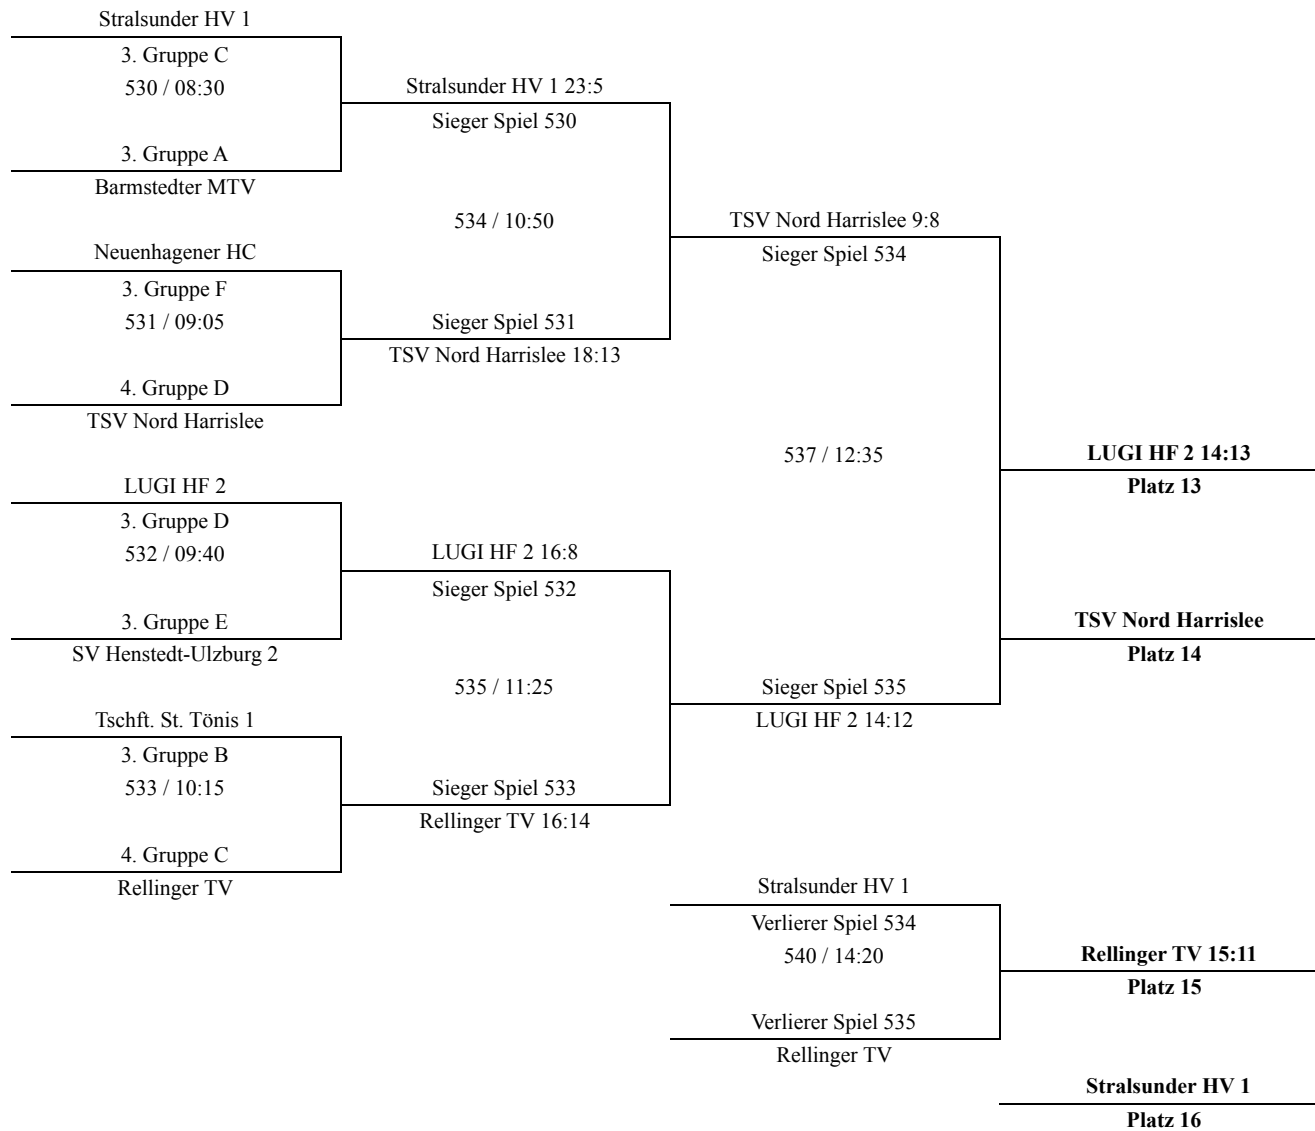

weiblich C (Platz 13-16)

46. Kempa Ulzburg-Cup

22.05.2023 15:25

Erste Ziffer der Spielnummer ist die Hallennummer.
First digit of game number is the number of the arena.