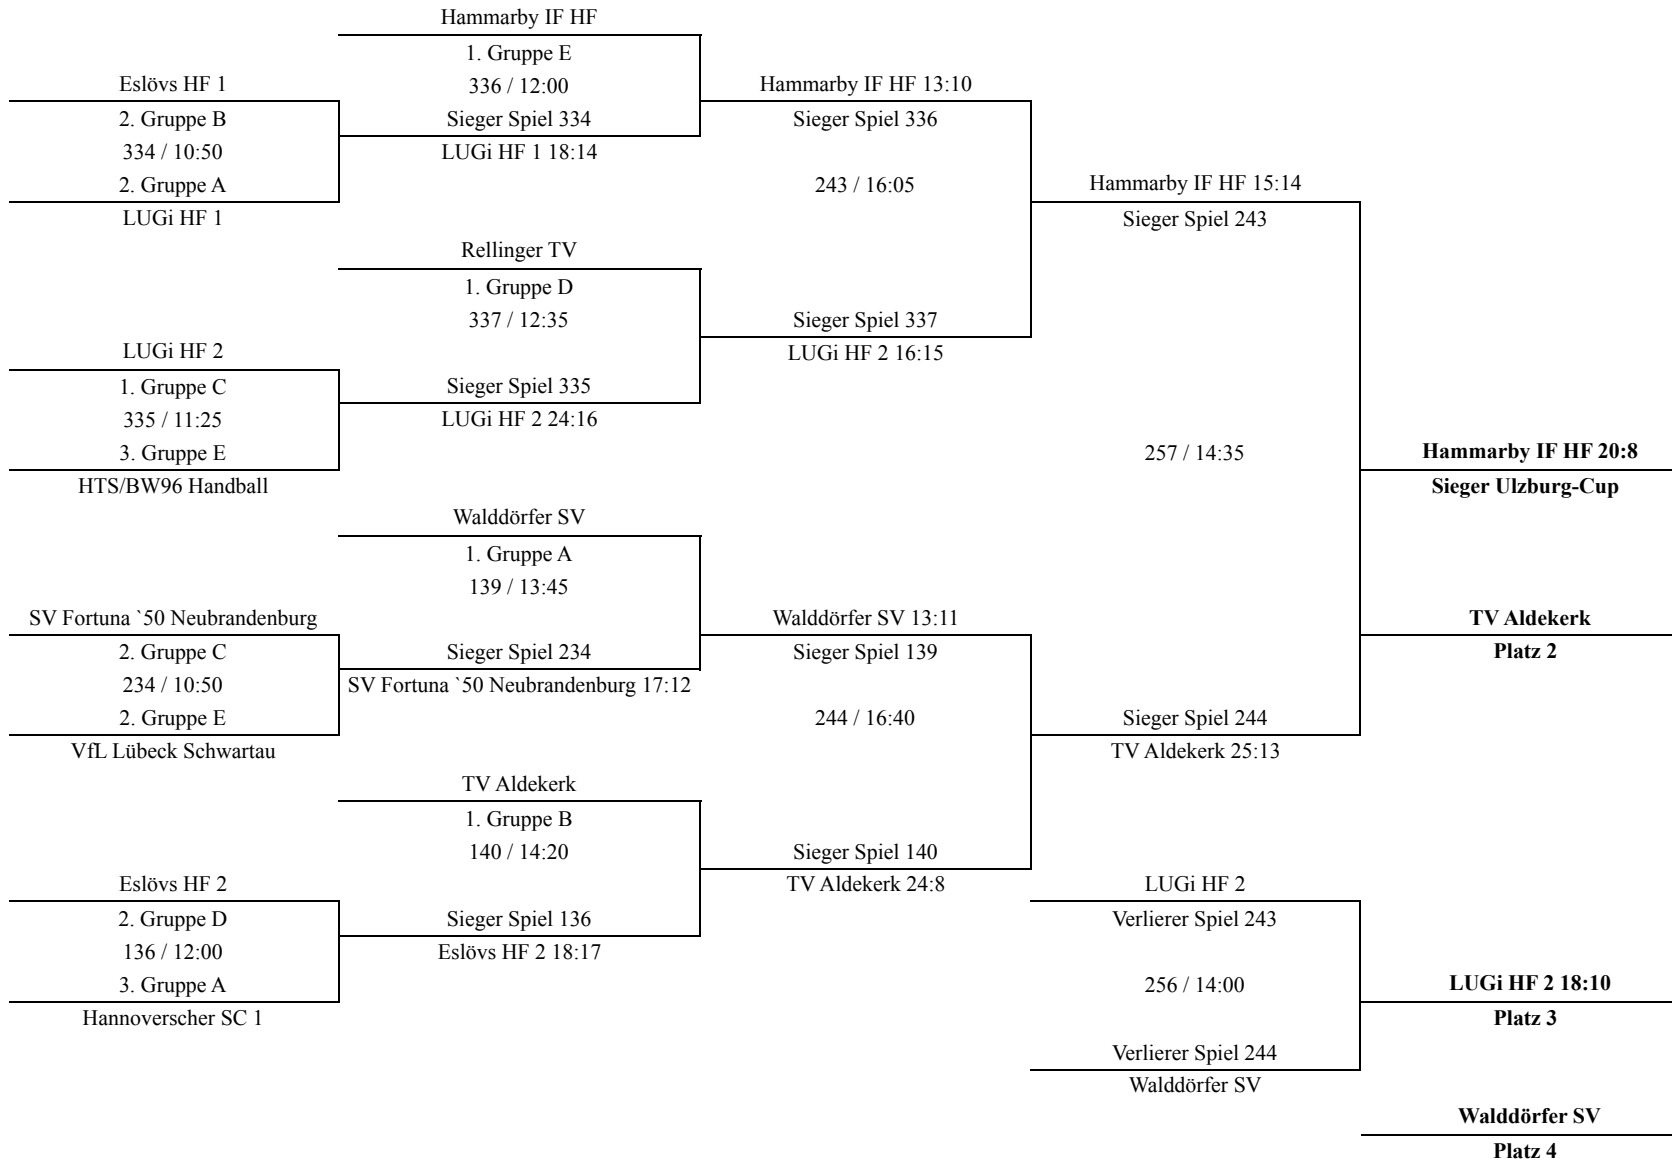

männlich C (Platz 1-4)

46. Kempa Ulzburg-Cup

22.05.2023 15:25

Erste Ziffer der Spielnummer ist die Hallennummer.
First digit of game number is the number of the arena.