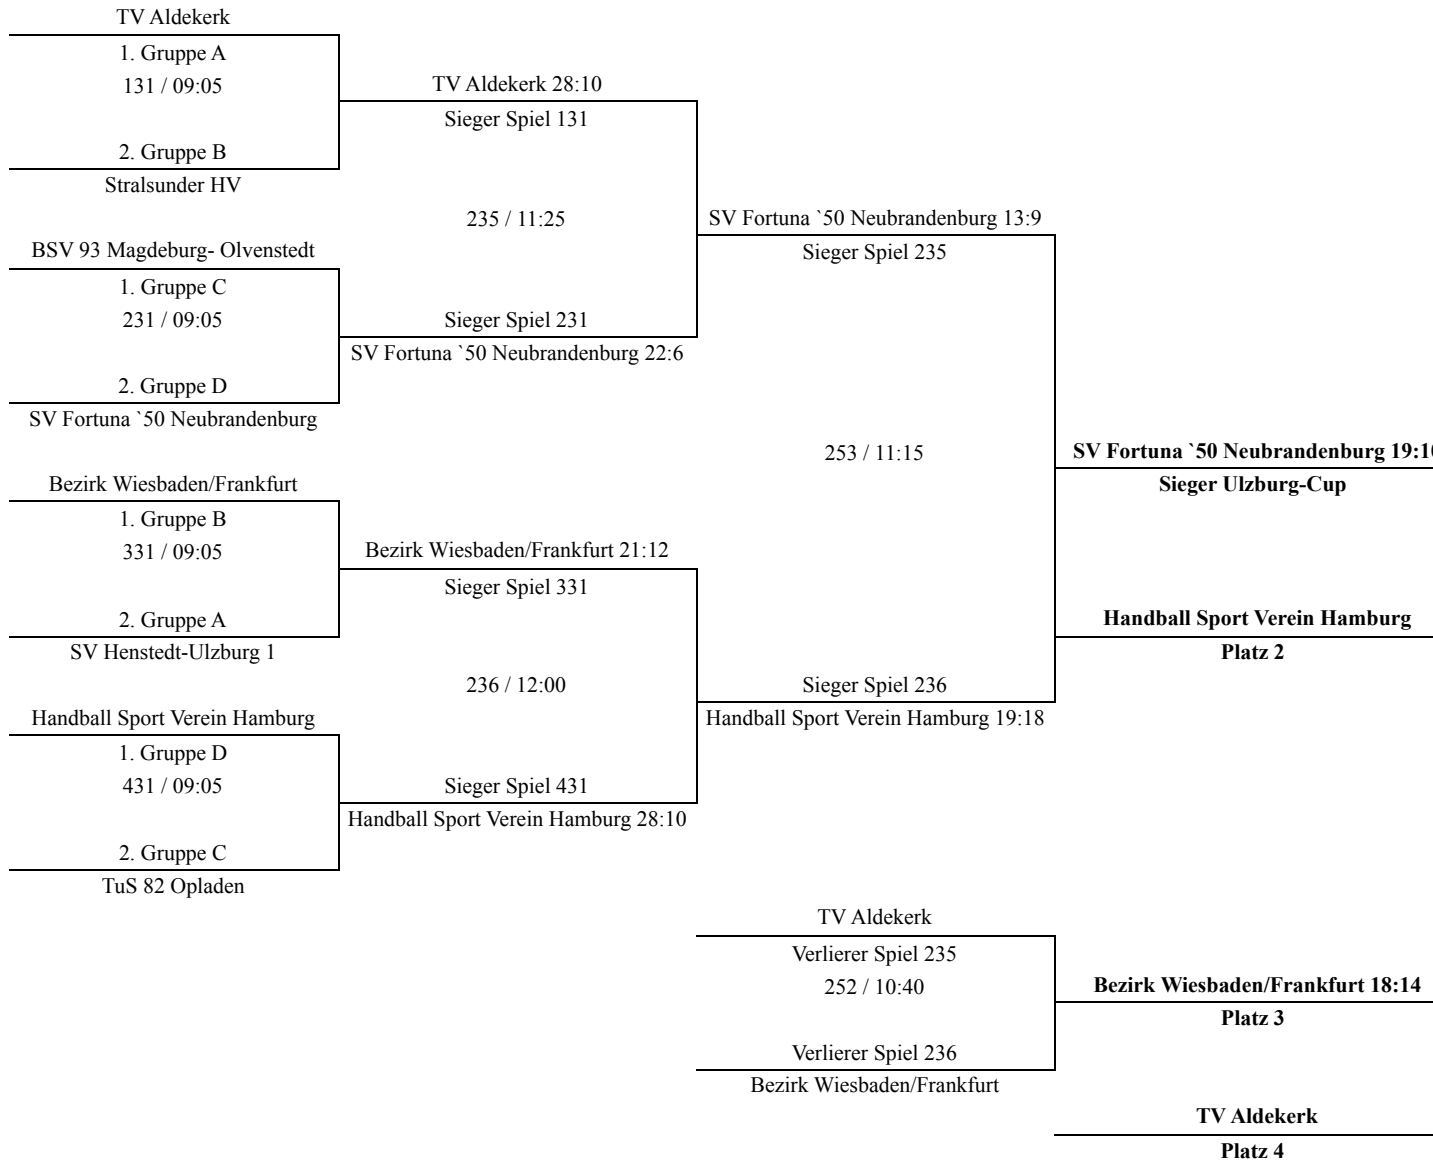

männlich D (Platz 1-4)

46. Kempa Ulzburg-Cup

22.05.2023 15:25

Erste Ziffer der Spielnummer ist die Hallennummer.
First digit of game number is the number of the arena.